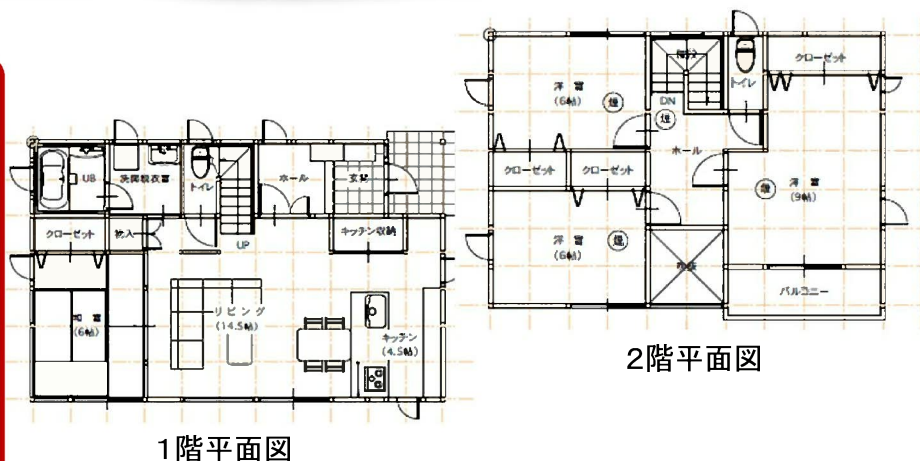

岩手県エアサイクル住宅会

県下一斉現場見学会！！

7 / 25 (土) . 26 (日)  
AM 10:00 ~ PM 5:00

アンケートにお答えいただいた方に

粗品プレゼント！！

会場：盛岡市南仙北2丁目地内

建売住宅構造見学会

構造見学会

今回の見どころは！？

- ・吹抜けのあるリビング
- ・対面キッチン

たくさんのご来場を  
お待ちしております

やすらぎのある健康住宅

株式会社 マルユーホーム

<http://maruyuuhome.co.jp/>

マルユーホーム 検索

〒020-0051 盛岡市下太田田中86-18 電話 019-658-1255