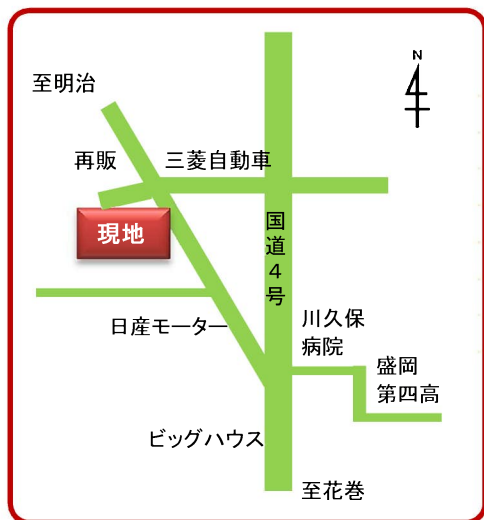

岩手県エアサイクル住宅会

県下一斉現場見学会！！

7 / 25 (土) . 26 (日)  
AM 10:00 ~ PM 5:00

アンケートにお答えいただいた方に

粗品プレゼント！！

会場：盛岡市南仙北2丁目地内

建売住宅構造見学会

構造見学会

今回の見どころは！？

- ・吹抜けのあるリビング
- ・対面キッチン

たくさんのご来場を  
お待ちしております

やすらぎのある健康住宅

株式会社 マルユーホーム

<http://maruyuuhome.co.jp/>

マルユーホーム 検索

〒020-0051 盛岡市下太田田中86-18 電話 019-658-1255